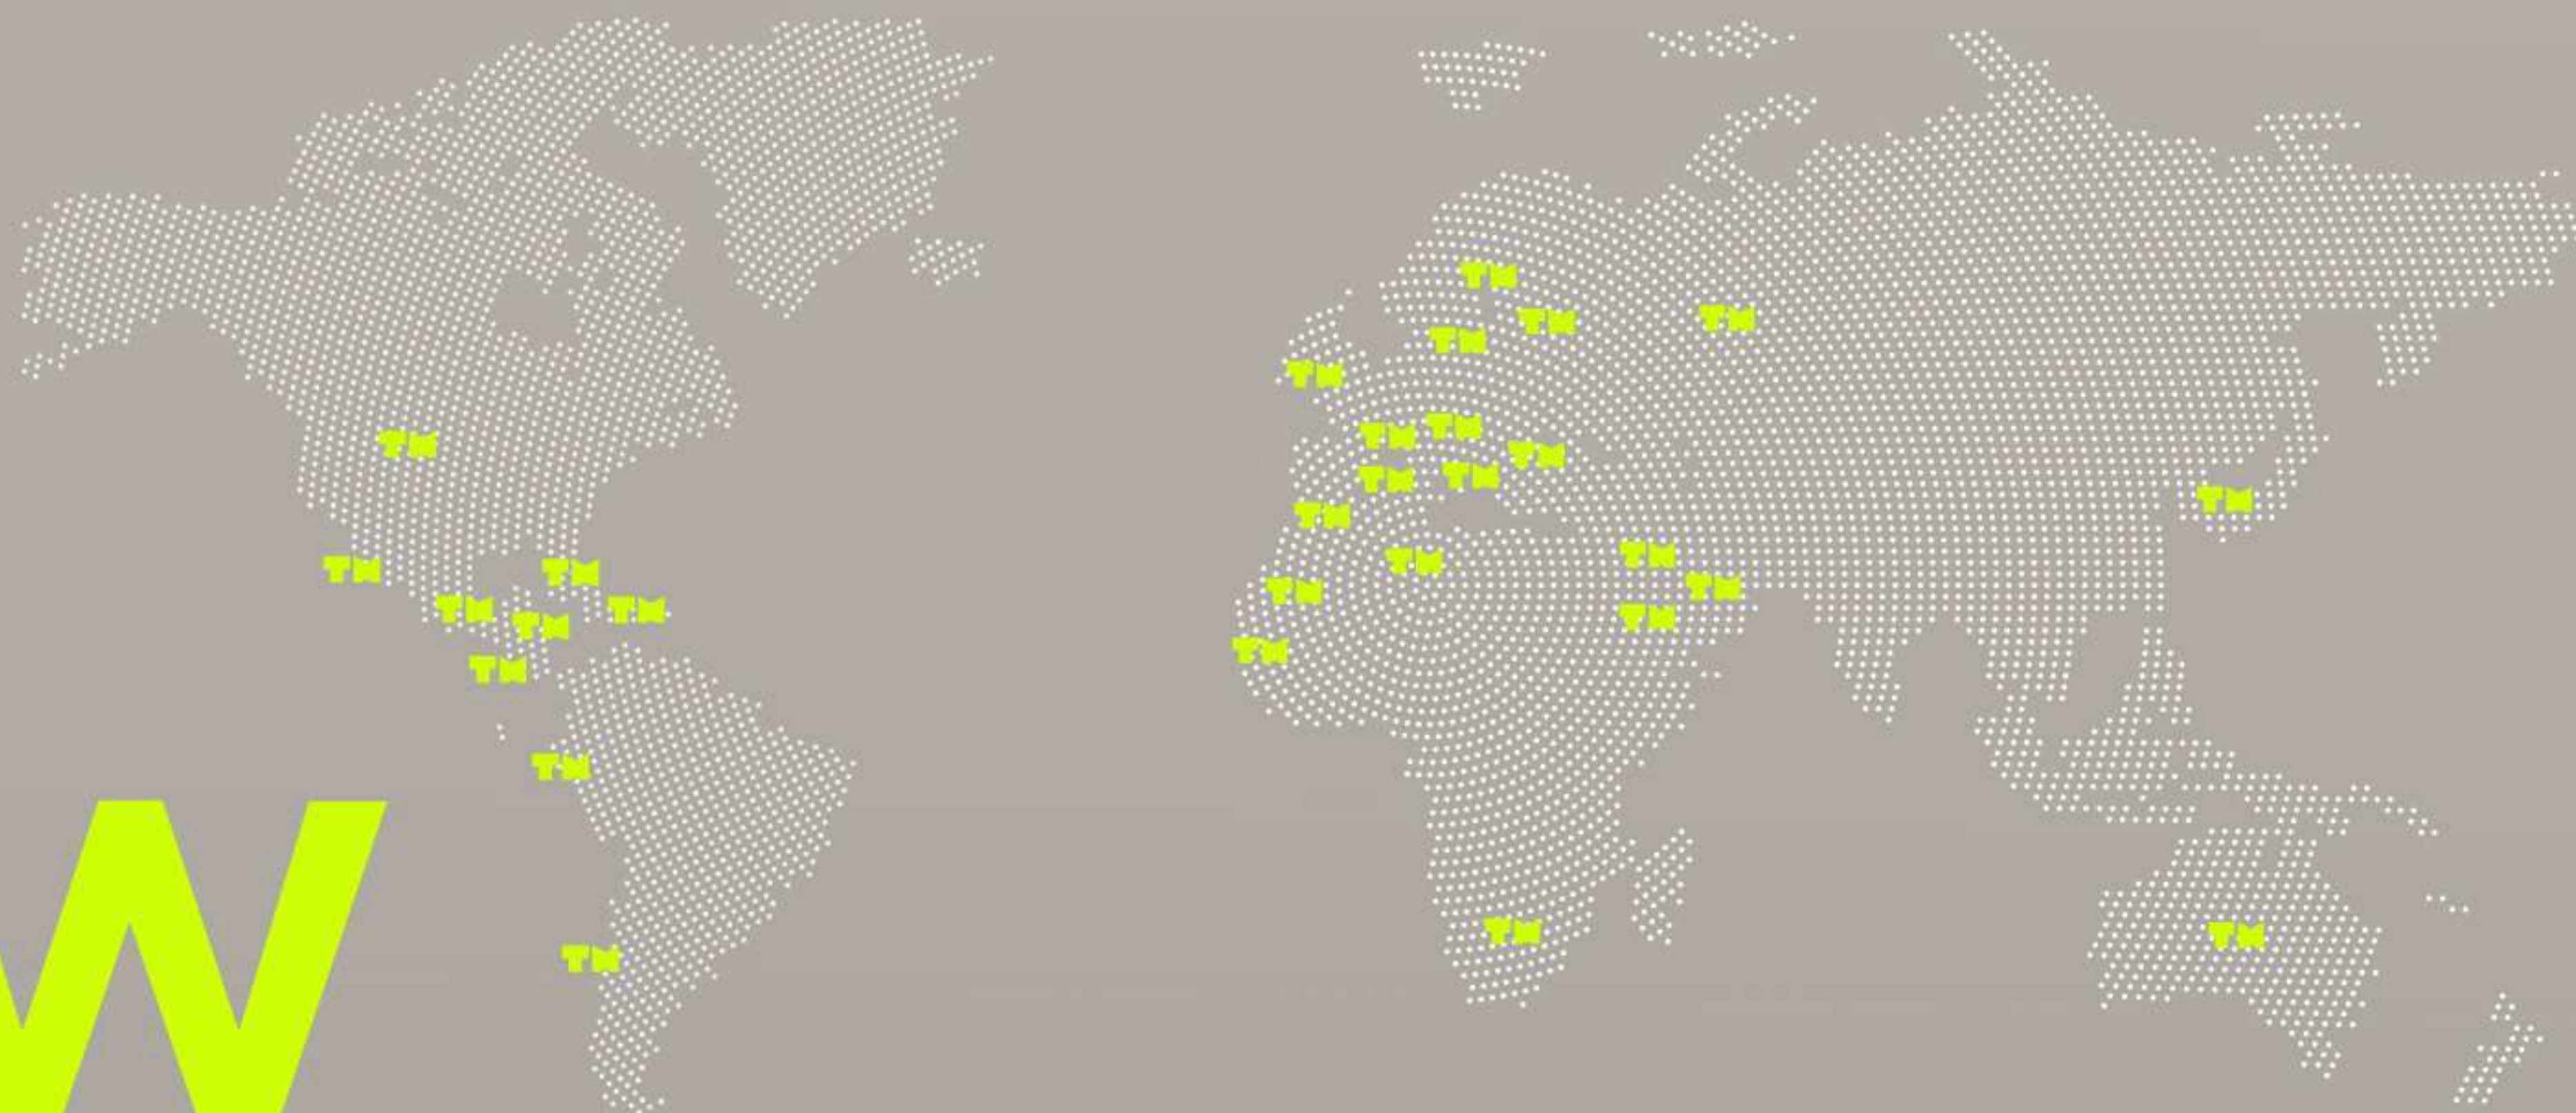

EXPLORING

NEW HORIZONTS

GLOBAL SCOPE _____